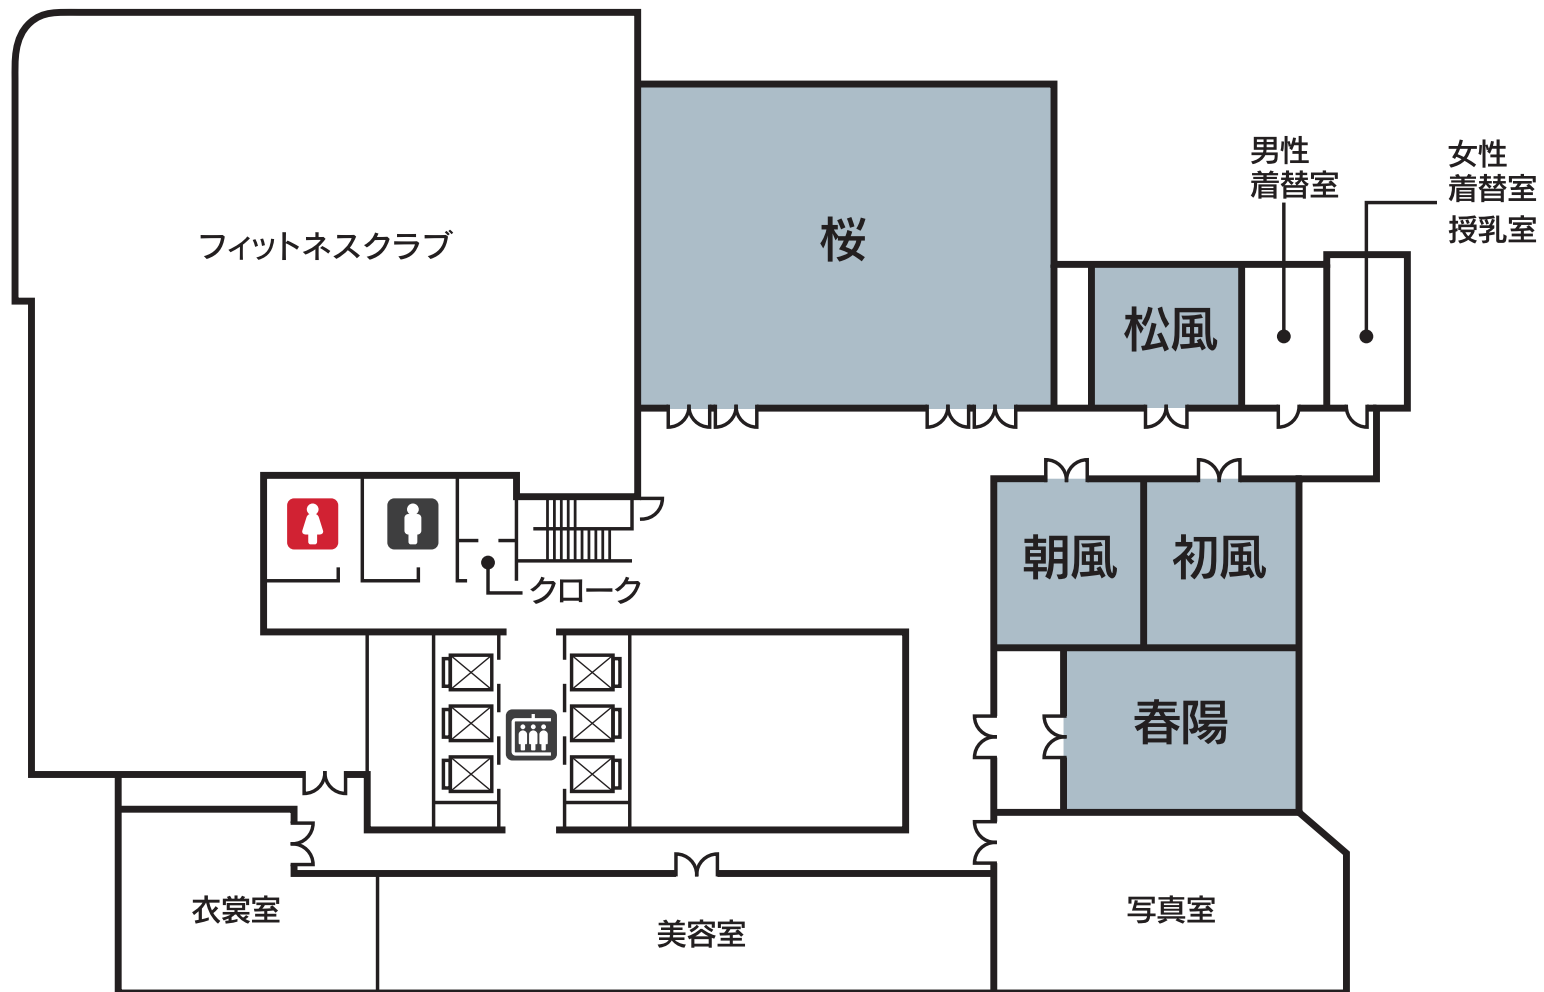

**HOTEL
METROPOLITAN**
TOKYO IKEBUKURO JR-EAST

女性用トイレ 男性用トイレ レストラン&バー エレベーター エスカレーター

FLOOR MAP

2F

HOTEL METROPOLITAN

TOKYO IKEBUKURO JR-EAST

 女性用トイレ  男性用トイレ  レストラン&バー  エレベーター  エスカレーター

FLOOR MAP

3F

**HOTEL
METROPOLITAN**
TOKYO IKEBUKURO JR-EAST

女性用トイレ 男性用トイレ レストラン&バー エレベーター エスカレーター

FLOOR MAP

4F

HOTEL METROPOLITAN

TOKYO IKEBUKURO JR-EAST

FLOOR MAP

5F

FLOOR MAP

25F