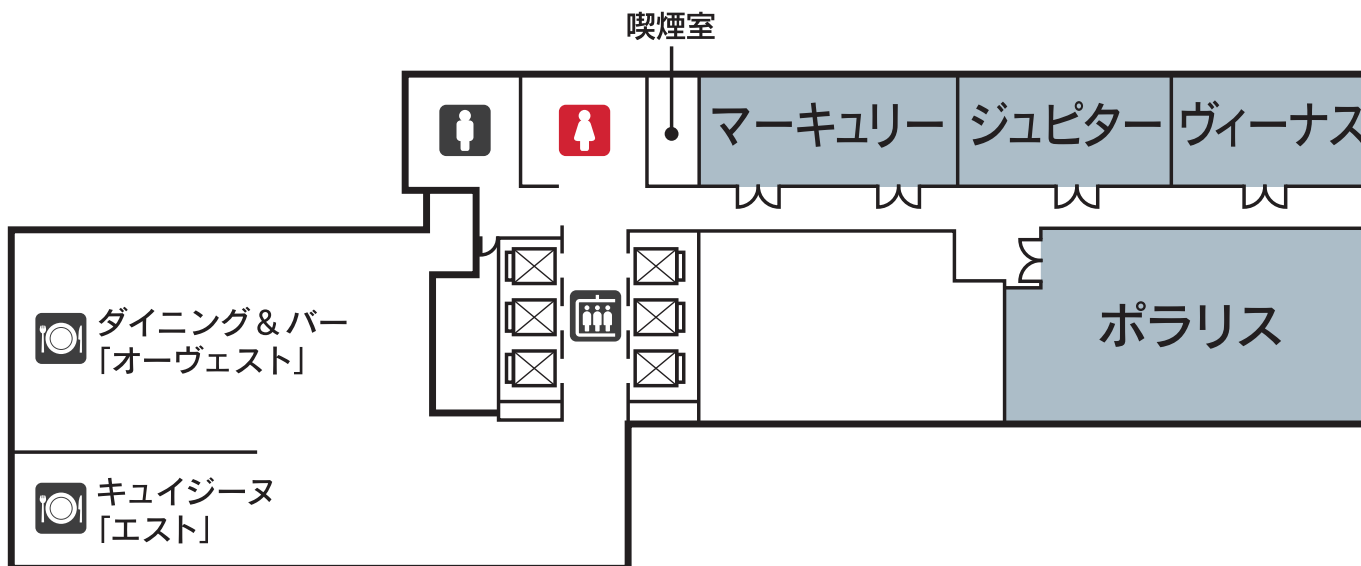

**HOTEL
METROPOLITAN**
TOKYO IKEBUKURO JR-EAST

女性用トイレ 男性用トイレ レストラン&バー エレベーター エスカレーター

FLOOR MAP

2F

HOTEL METROPOLITAN

TOKYO IKEBUKURO JR-EAST

 女性用トイレ  男性用トイレ  レストラン&バー  エレベーター  エスカレーター

FLOOR MAP

3F

**HOTEL
METROPOLITAN**
TOKYO IKEBUKURO JR-EAST

女性用トイレ 男性用トイレ レストラン&バー エレベーター エスカレーター

FLOOR MAP

4F

HOTEL METROPOLITAN

TOKYO IKEBUKURO JR-EAST

FLOOR MAP

5F

FLOOR MAP

25F