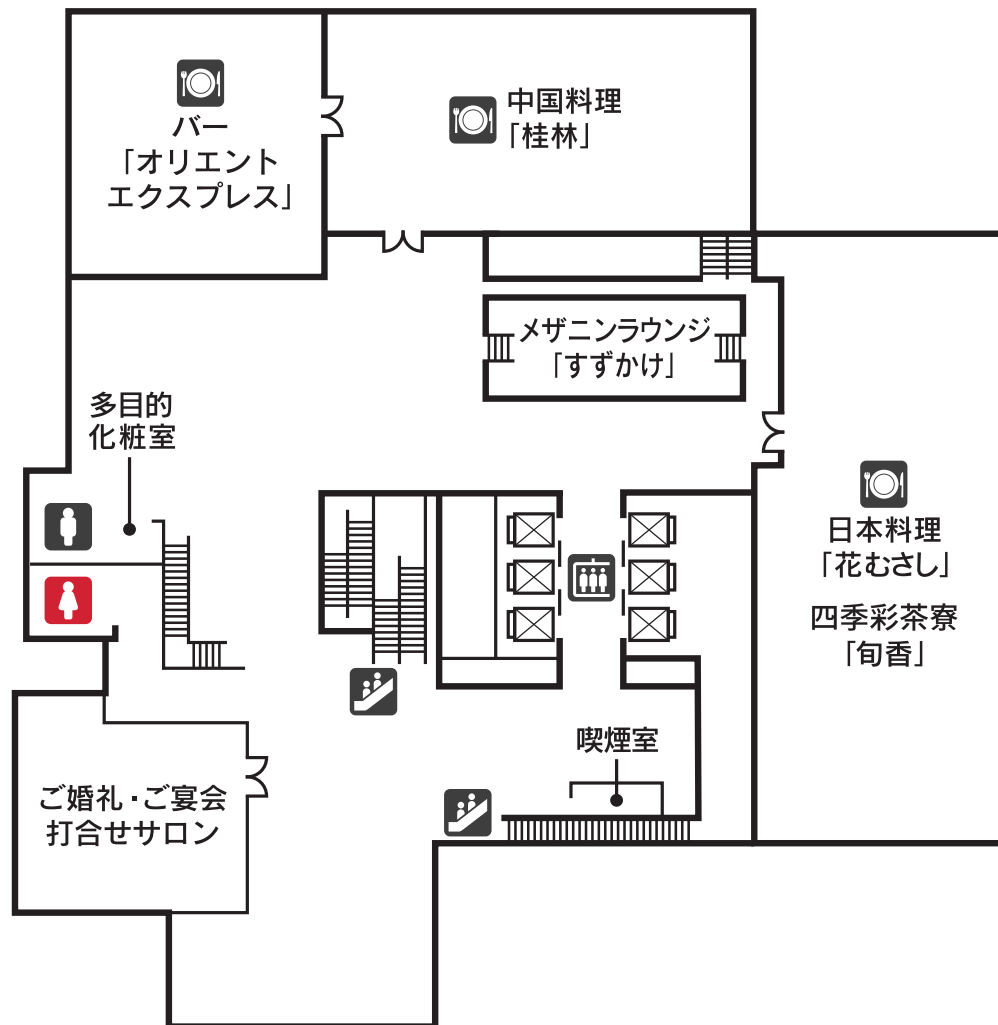

**HOTEL
METROPOLITAN**
TOKYO IKEBUKURO JR-EAST

女性用トイレ 男性用トイレ レストラン&バー エレベーター エスカレーター

FLOOR MAP

2F

HOTEL METROPOLITAN

TOKYO IKEBUKURO JR-EAST

 女性用トイレ  男性用トイレ  レストラン&バー  エレベーター  エスカレーター

FLOOR MAP

3F

**HOTEL
METROPOLITAN**
TOKYO IKEBUKURO JR-EAST

女性用トイレ 男性用トイレ レストラン&バー エレベーター エスカレーター

FLOOR MAP

4F

HOTEL METROPOLITAN

TOKYO IKEBUKURO JR-EAST

FLOOR MAP

5F

FLOOR MAP

25F