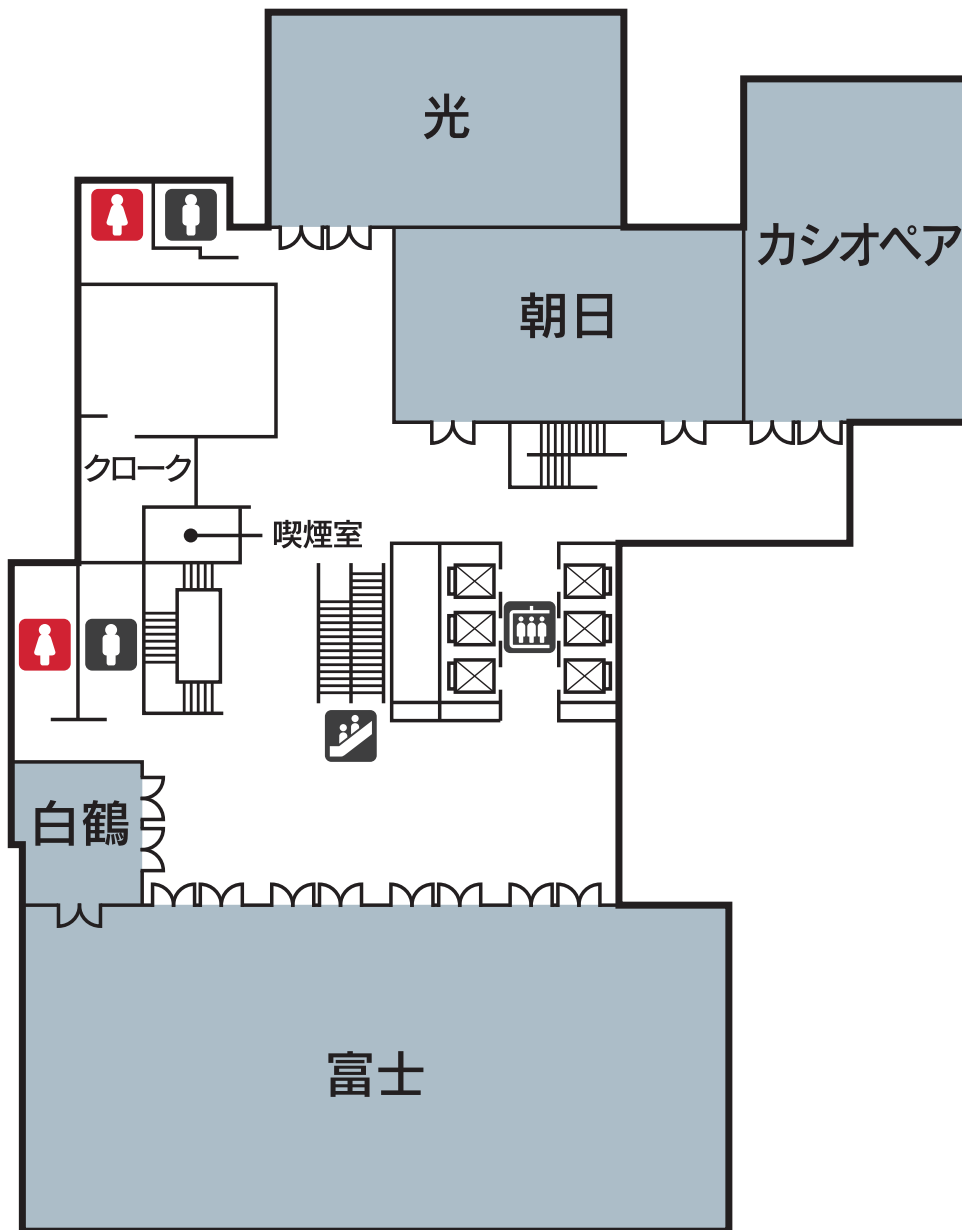

**HOTEL
METROPOLITAN**
TOKYO IKEBUKURO JR-EAST

女性用トイレ 男性用トイレ レストラン&バー エレベーター エスカレーター

FLOOR MAP

2F

HOTEL METROPOLITAN

TOKYO IKEBUKURO JR-EAST

 女性用トイレ  男性用トイレ  レストラン&バー  エレベーター  エスカレーター

FLOOR MAP

3F

**HOTEL
METROPOLITAN**
TOKYO IKEBUKURO JR-EAST

女性用トイレ 男性用トイレ レストラン&バー エレベーター エスカレーター

FLOOR MAP

4F

HOTEL METROPOLITAN

TOKYO IKEBUKURO JR-EAST

FLOOR MAP

5F

FLOOR MAP

25F