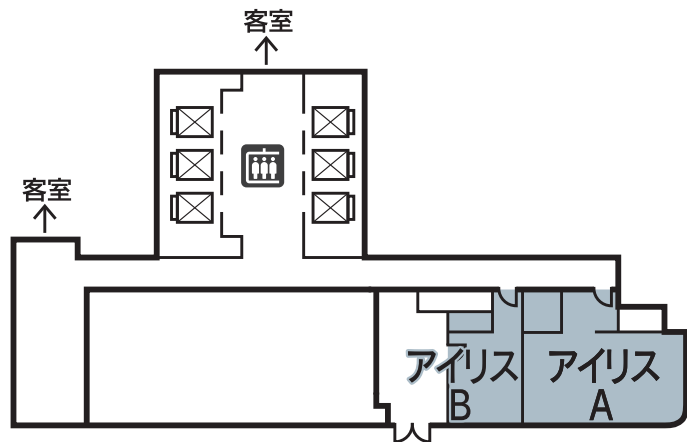

**HOTEL
METROPOLITAN**
TOKYO IKEBUKURO JR-EAST

女性用トイレ 男性用トイレ レストラン&バー エレベーター エスカレーター

FLOOR MAP

2F

HOTEL METROPOLITAN

TOKYO IKEBUKURO JR-EAST

 女性用トイレ  男性用トイレ  レストラン&バー  エレベーター  エスカレーター

FLOOR MAP

3F

**HOTEL
METROPOLITAN**
TOKYO IKEBUKURO JR-EAST

女性用トイレ 男性用トイレ レストラン&バー エレベーター エスカレーター

FLOOR MAP

4F

HOTEL METROPOLITAN

TOKYO IKEBUKURO JR-EAST

FLOOR MAP

5F

FLOOR MAP

25F