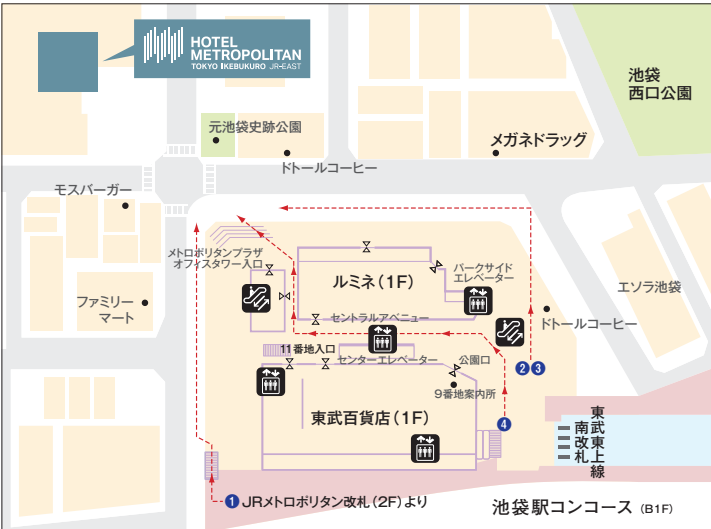

ホテル周辺(地上階)

- 1 JR (メトロポリタン改札 *7:00a.m.~11:00p.m.)**
改札を出て直進。突き当たり右手の階段を下り直進1分。
- 2 JR (南改札ほか)・西池袋線**
池袋駅コンコース (B1F) をメトロポリタン方面 (ルミネ) へ進みドトールコーヒー手前エスカレーターより地上階へ。正面にメガネドラッグが見えたら左手へ1分。
- 3 東京メトロ 有楽町線**
南通路西改札 (B1F) を出て、ドトールコーヒー手前エスカレーターより地上階へ。正面にメガネドラッグが見えたら左手へ1分。
- 4 東武東上線**
南改札 (1F) を出て右手へ直進。東武百貨店とルミネの間を直進し東武百貨店11番地入口を過ぎたら右手へ1分。
- 5 東京メトロ 丸ノ内線**
中央通路中央改札を西口方面に進み地上階へ。斜め左手にみずほ銀行を見てその先を左手へ。池袋西口公園を右手に見ながらメトロポリタン通り沿いに直進3分。
- 6 東京メトロ 副都心線**
2aまたはC8出口より地上階へ。劇場通り沿いに東京芸術劇場を左手に見ながら直進し西池袋一丁目交差点を左手へ1分。