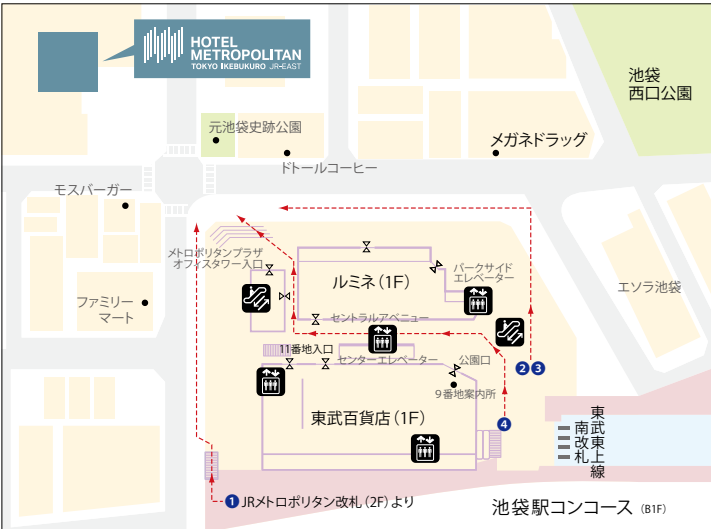

ホテル周辺(地上階)

- JR(メトロポリタン改札 *7:00a.m.~11:00p.m.)**
改札を出て直進。突き当たり右手の階段を下り直進1分。
- JR(南改札ほか)・西武池袋線**
池袋駅コンコース(B1F)をメトロポリタン方面(ルミネ)へ進みドトールコーヒー手前エスカレーターより地上階へ。正面にメガネドラッグが見えたら左手へ1分。
- 東京メトロ 有楽町線**
南通路西改札(B1F)を出て、ドトールコーヒー手前エスカレーターより地上階へ。正面にメガネドラッグが見えたら左手へ1分。
- 東武東上線**
南改札(1F)を出て右手へ直進。東武百貨店とルミネの間を直進し東武百貨店11番地入口を過ぎたら右手へ1分。
- 東京メトロ 丸ノ内線**
中央通路中央改札を西口方面に進み地上階へ。斜め左手にみずほ銀行を見てその先を左手へ。池袋西口公園を右手に見ながらメトロポリタン通り沿いに直進3分。
- 東京メトロ 副都心線**
2aまたはC8出口より地上階へ。劇場通り沿いに東京芸術劇場を左手に見ながら直進し西池袋一丁目交差点を左手へ1分。