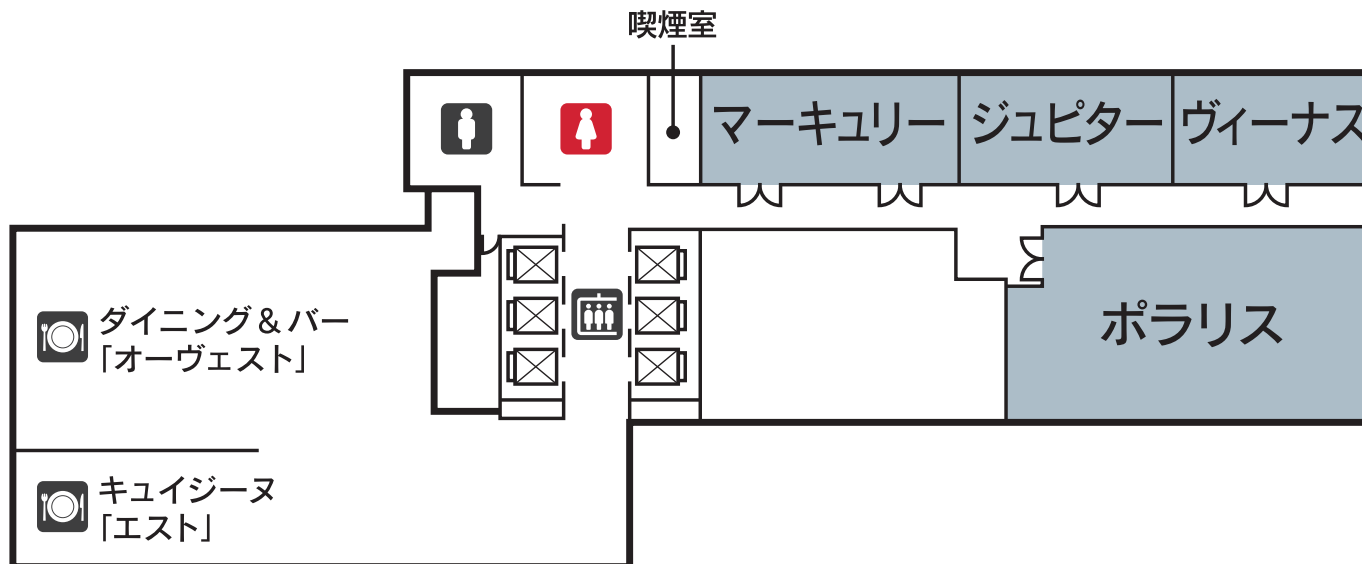

FLOOR MAP

5F