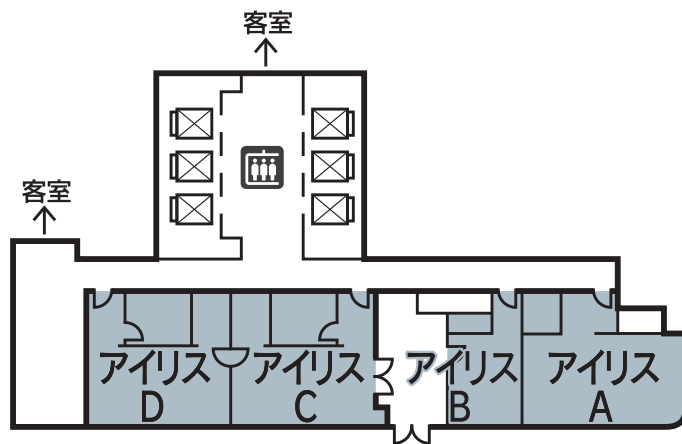

**HOTEL
METROPOLITAN**
TOKYO IKEBUKURO JR-EAST

女性用トイレ 男性用トイレ レストラン&バー エレベーター エスカレーター

FLOOR MAP

2F

**HOTEL
METROPOLITAN**
TOKYO IKEBUKURO JR-EAST

 女性用トイレ  男性用トイレ  レストラン&バー  エレベーター  エスカレーター

FLOOR MAP

3F

**HOTEL
METROPOLITAN**
TOKYO IKEBUKURO JR-EAST

 女性用トイレ  男性用トイレ  レストラン&バー  エレベーター  エスカレーター

FLOOR MAP

4F

HOTEL METROPOLITAN

TOKYO Ikebukuro JR-EAST

- 女性用トイレ
- 男性用トイレ
- レストラン&バー
- エレベーター
- エスカレーター

FLOOR MAP

5F

FLOOR MAP

25F