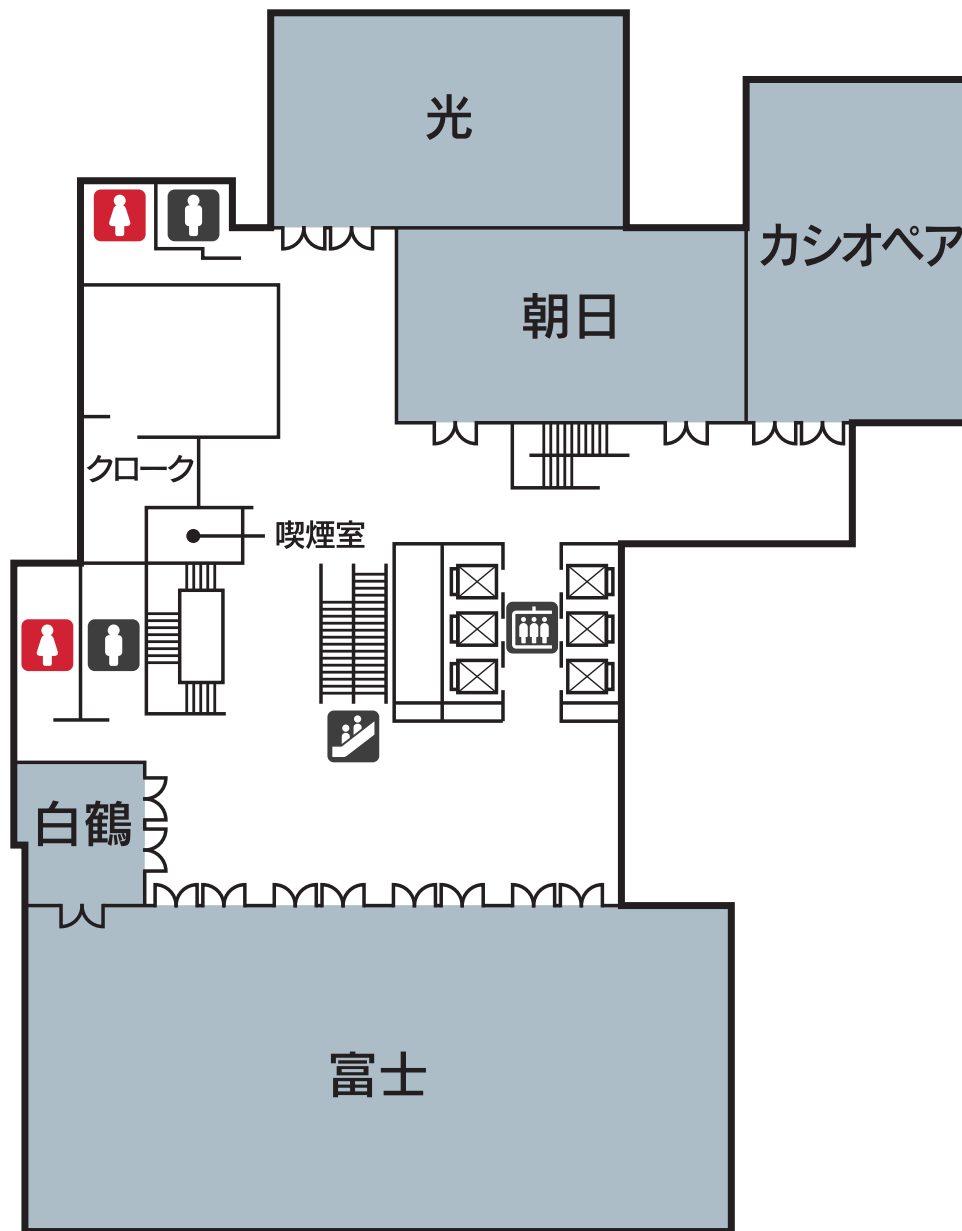

**HOTEL
METROPOLITAN**
TOKYO IKEBUKURO JR-EAST

女性用トイレ 男性用トイレ レストラン&バー エレベーター エスカレーター

FLOOR MAP

2F

**HOTEL
METROPOLITAN**
TOKYO IKEBUKURO JR-EAST

 女性用トイレ  男性用トイレ  レストラン&バー  エレベーター  エスカレーター

FLOOR MAP

3F

**HOTEL
METROPOLITAN**
TOKYO IKEBUKURO JR-EAST

 女性用トイレ  男性用トイレ  レストラン&バー  エレベーター  エスカレーター

FLOOR MAP

4F

HOTEL METROPOLITAN

TOKYO Ikebukuro JR-EAST

- 女性用トイレ
- 男性用トイレ
- レストラン&バー
- エレベーター
- エスカレーター

FLOOR MAP

5F

FLOOR MAP

25F