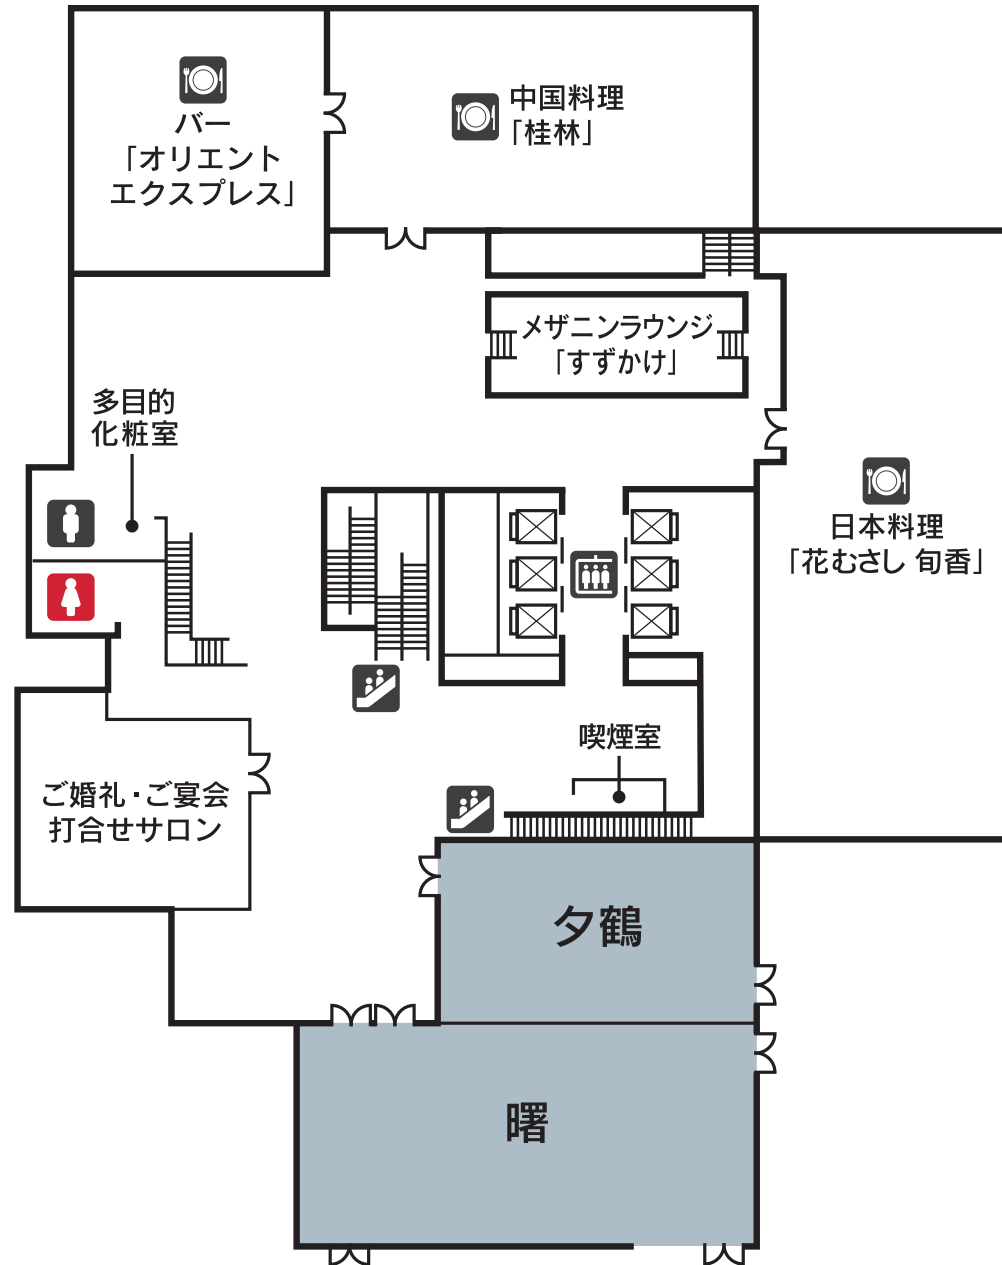

**HOTEL
METROPOLITAN**
TOKYO IKEBUKURO JR-EAST

女性用トイレ 男性用トイレ レストラン&バー エレベーター エスカレーター

FLOOR MAP

2F

**HOTEL
METROPOLITAN**
TOKYO IKEBUKURO JR-EAST

 女性用トイレ  男性用トイレ  レストラン&バー  エレベーター  エスカレーター

FLOOR MAP

3F

**HOTEL
METROPOLITAN**
TOKYO IKEBUKURO JR-EAST

 女性用トイレ  男性用トイレ  レストラン&バー  エレベーター  エスカレーター

FLOOR MAP

4F

HOTEL METROPOLITAN

TOKYO Ikebukuro JR-EAST

- 女性用トイレ
- 男性用トイレ
- レストラン&バー
- エレベーター
- エスカレーター

FLOOR MAP

5F

FLOOR MAP

25F