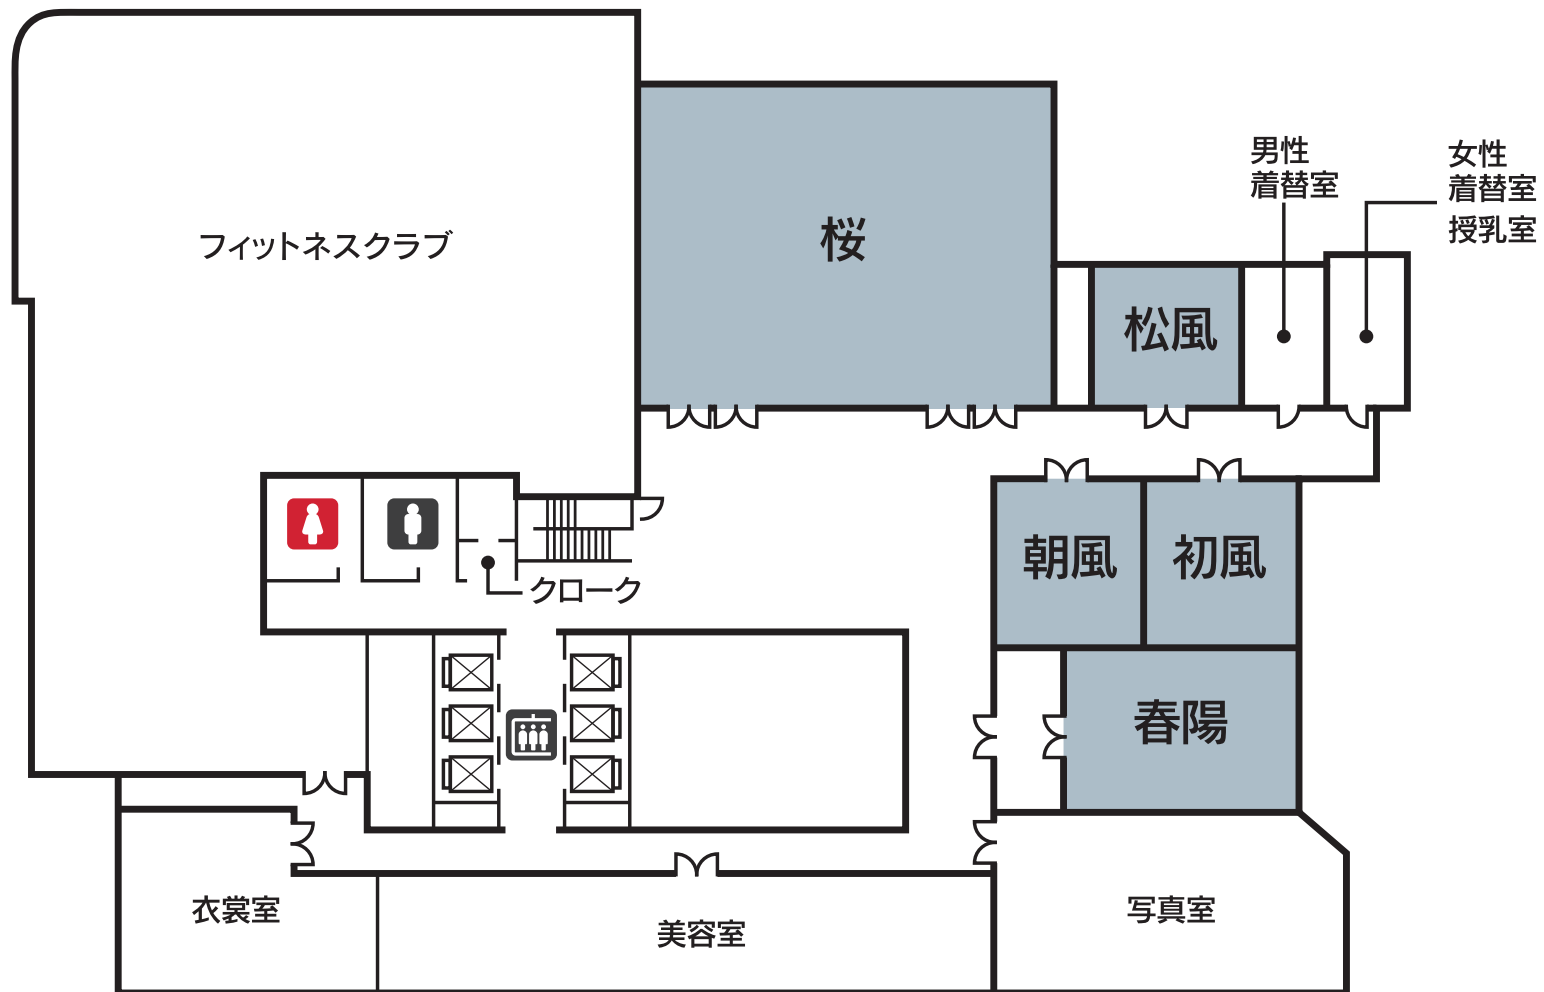

## FLOOR MAP

# 3F

**HOTEL  
METROPOLITAN**  
TOKYO IKEBUKURO JR-EAST

女性用トイレ 男性用トイレ レストラン&バー エレベーター エスカレーター

**FLOOR MAP**

**4F**

# HOTEL METROPOLITAN

TOKYO IKEBUKURO JR-EAST

- 女性用トイレ
- 男性用トイレ
- レストラン&バー
- エレベーター
- エスカレーター