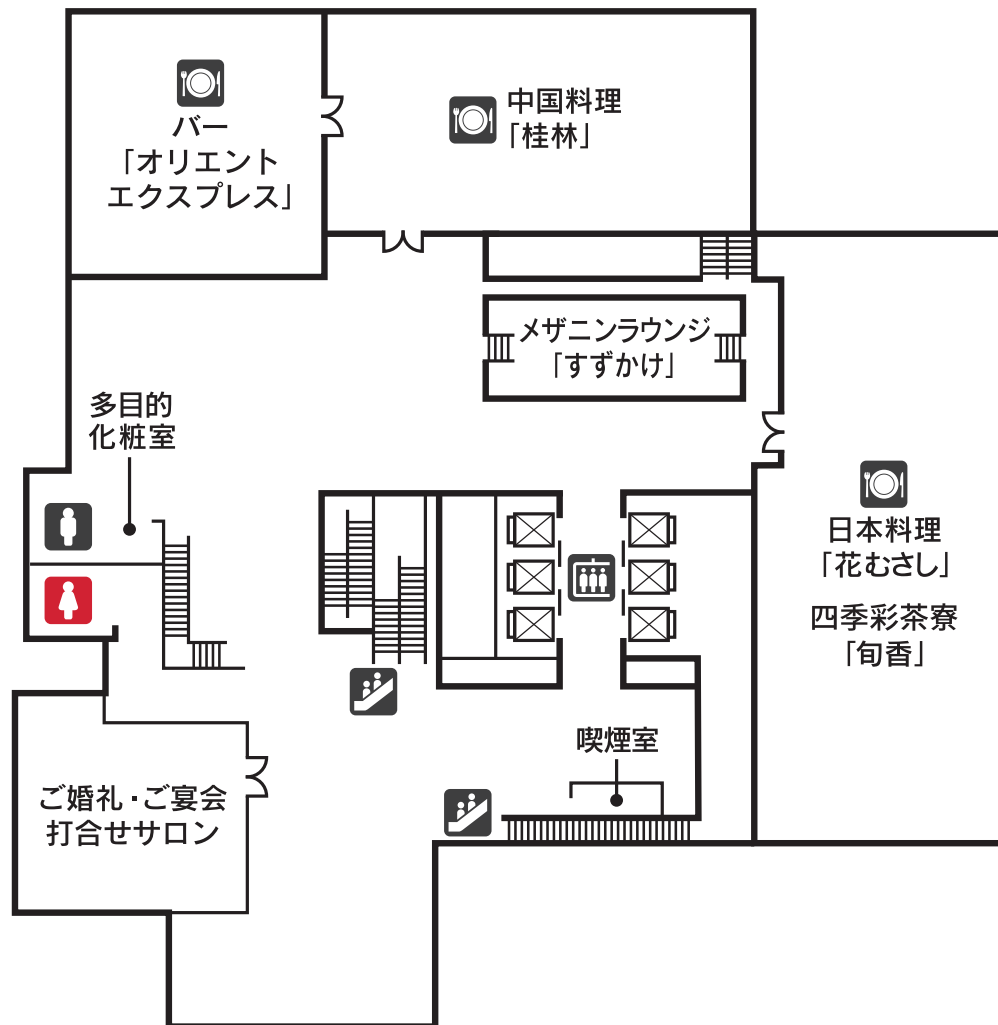

**HOTEL
METROPOLITAN**
TOKYO IKEBUKURO JR-EAST

女性用トイレ   男性用トイレ   レストラン&バー   エレベーター   エスカレーター

FLOOR MAP

2F