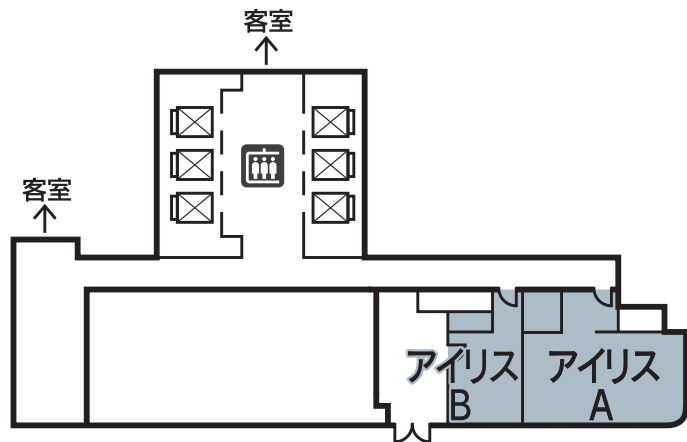

## FLOOR MAP

# 3F

**HOTEL  
METROPOLITAN**  
TOKYO IKEBUKURO JR-EAST

女性用トイレ 男性用トイレ レストラン&バー エレベーター エスカレーター

**FLOOR MAP**

**4F**

# HOTEL METROPOLITAN

TOKYO IKEBUKURO JR-EAST

- 女性用トイレ
- 男性用トイレ
- レストラン&バー
- エレベーター
- エスカレーター