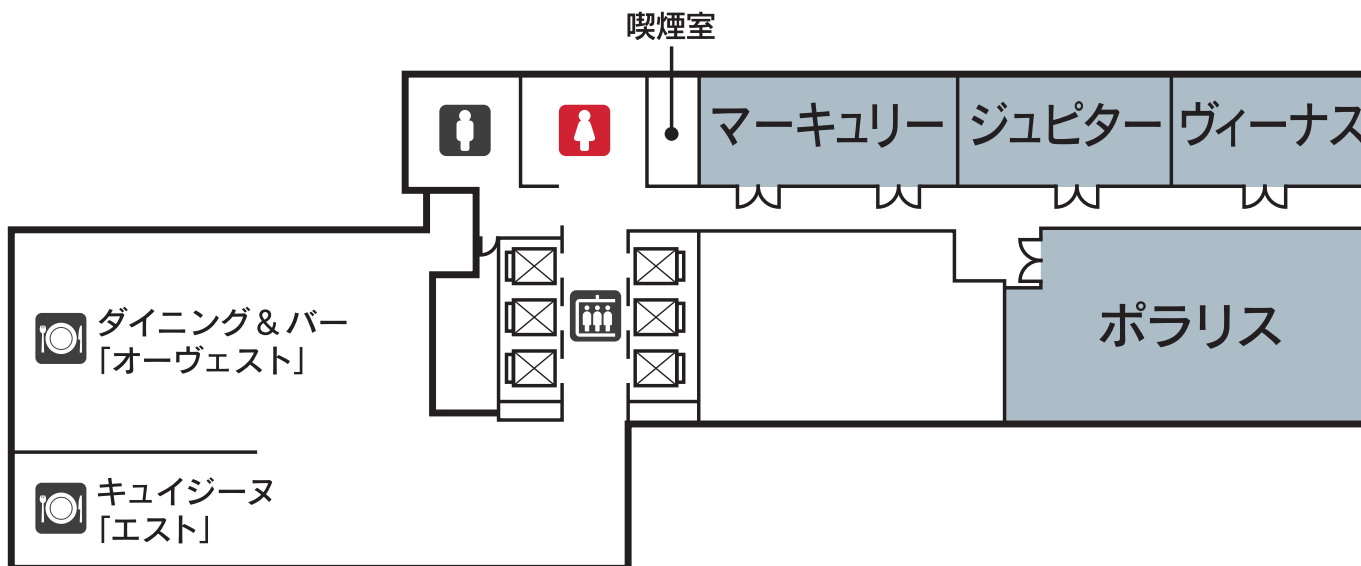

FLOOR MAP

5F