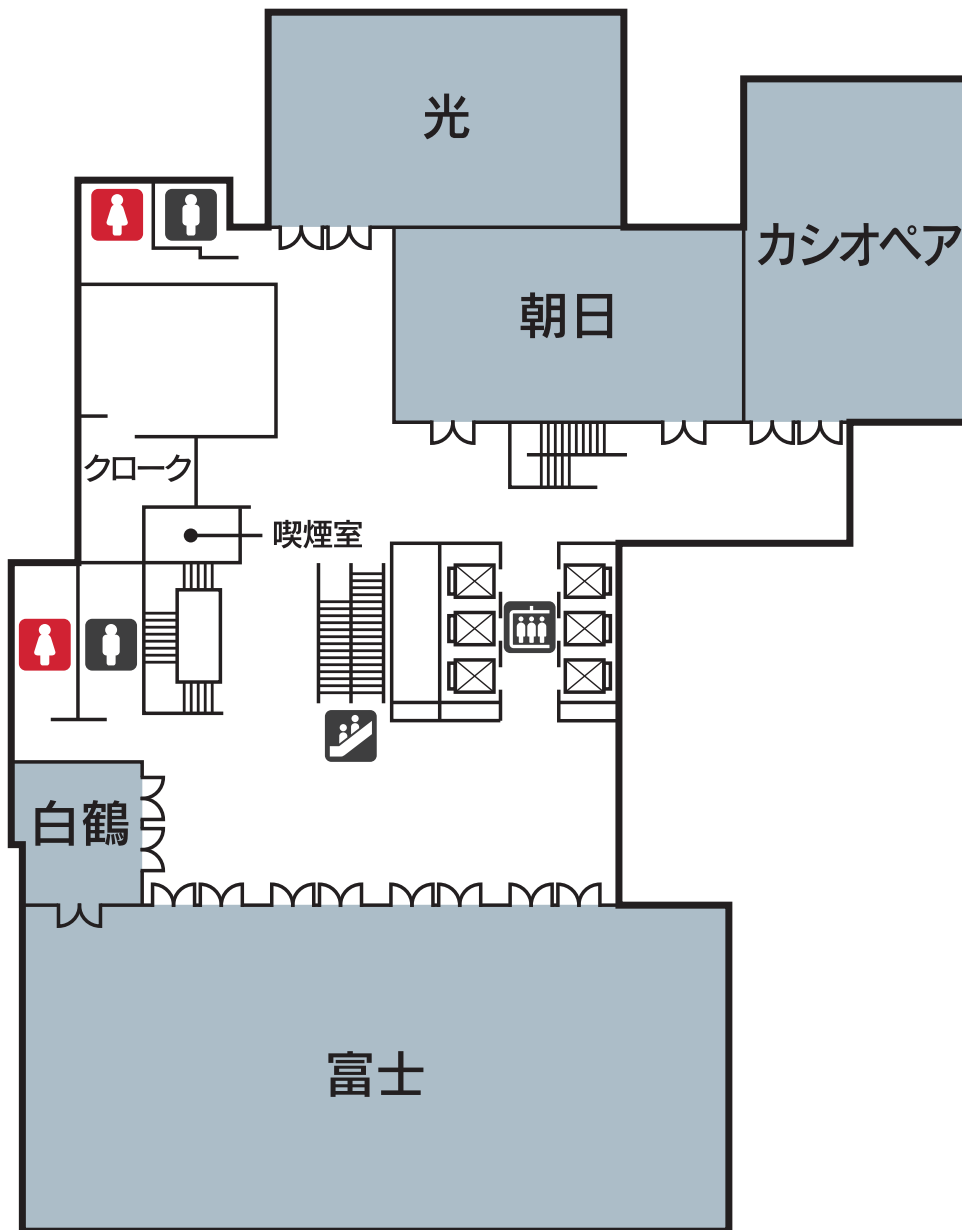

HOTEL METROPOLITAN

TOKYO IKEBUKURO JR-EAST

女性用トイレ 男性用トイレ レストラン&バー エレベーター エスカレーター

FLOOR MAP

3F