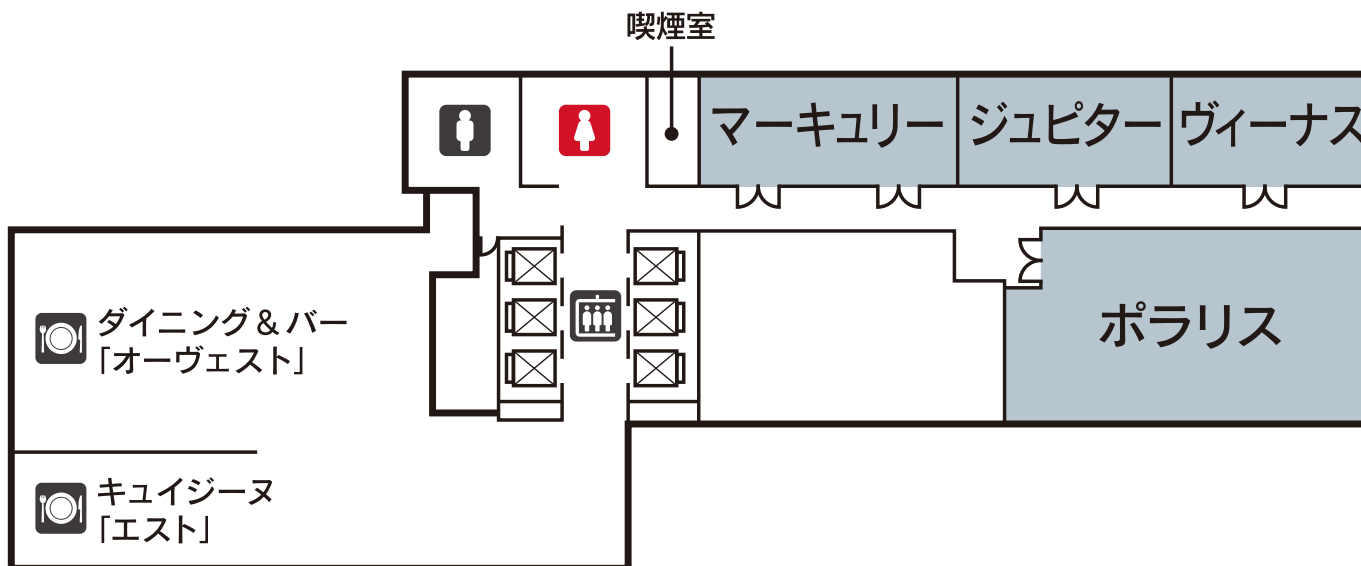

**HOTEL
METROPOLITAN**
TOKYO IKEBUKURO JR-EAST

女性用トイレ 男性用トイレ レストラン&バー エレベーター エスカレーター

FLOOR MAP

1F

**HOTEL
METROPOLITAN**
TOKYO IKEBUKURO JR-EAST

女性用トイレ 男性用トイレ レストラン&バー エレベーター エスカレーター

FLOOR MAP

2F

HOTEL METROPOLITAN

TOKYO IKEBUKURO JR-EAST

- 女性用トイレ
- 男性用トイレ
- レストラン&バー
- エレベーター
- エスカレーター

FLOOR MAP

3F

**HOTEL
METROPOLITAN**
TOKYO IKEBUKURO JR-EAST

女性用トイレ 男性用トイレ レストラン&バー エレベーター エスカレーター

FLOOR MAP

4F

HOTEL METROPOLITAN

TOKYO IKEBUKURO JR-EAST

FLOOR MAP

5F

FLOOR MAP

25F