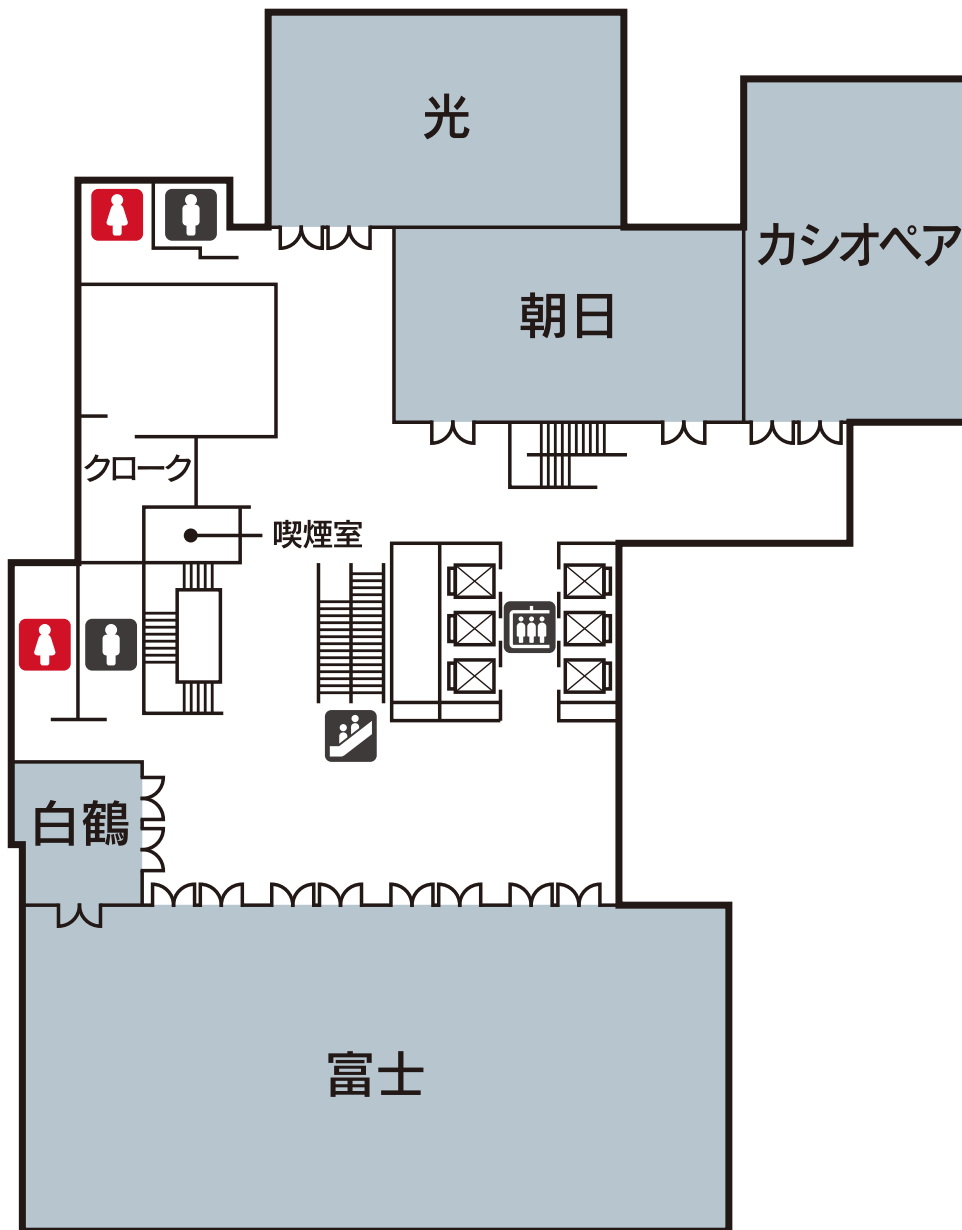

**HOTEL
METROPOLITAN**
TOKYO IKEBUKURO JR-EAST

女性用トイレ 男性用トイレ レストラン&バー エレベーター エスカレーター

FLOOR MAP

1F

**HOTEL
METROPOLITAN**
TOKYO IKEBUKURO JR-EAST

女性用トイレ 男性用トイレ レストラン&バー エレベーター エスカレーター

FLOOR MAP

2F

HOTEL METROPOLITAN

TOKYO IKEBUKURO JR-EAST

- 女性用トイレ
- 男性用トイレ
- レストラン&バー
- エレベーター
- エスカレーター

FLOOR MAP

3F

**HOTEL
METROPOLITAN**
TOKYO IKEBUKURO JR-EAST

女性用トイレ 男性用トイレ レストラン&バー エレベーター エスカレーター

FLOOR MAP

4F

HOTEL METROPOLITAN

TOKYO IKEBUKURO JR-EAST

FLOOR MAP

5F

FLOOR MAP

25F