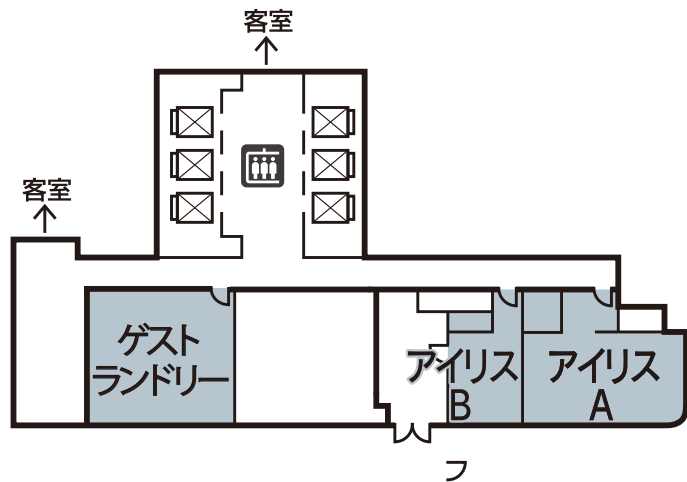

**HOTEL
METROPOLITAN**
TOKYO IKEBUKURO JR-EAST

女性用トイレ 男性用トイレ レストラン&バー エレベーター エスカレーター

FLOOR MAP

1F

**HOTEL
METROPOLITAN**
TOKYO IKEBUKURO JR-EAST

女性用トイレ 男性用トイレ レストラン&バー エレベーター エスカレーター

FLOOR MAP

2F

HOTEL METROPOLITAN

TOKYO IKEBUKURO JR-EAST

- 女性用トイレ
- 男性用トイレ
- レストラン&バー
- エレベーター
- エスカレーター

FLOOR MAP

3F

**HOTEL
METROPOLITAN**
TOKYO IKEBUKURO JR-EAST

女性用トイレ 男性用トイレ レストラン&バー エレベーター エスカレーター

FLOOR MAP

4F

HOTEL METROPOLITAN

TOKYO IKEBUKURO JR-EAST

FLOOR MAP

5F

FLOOR MAP

25F