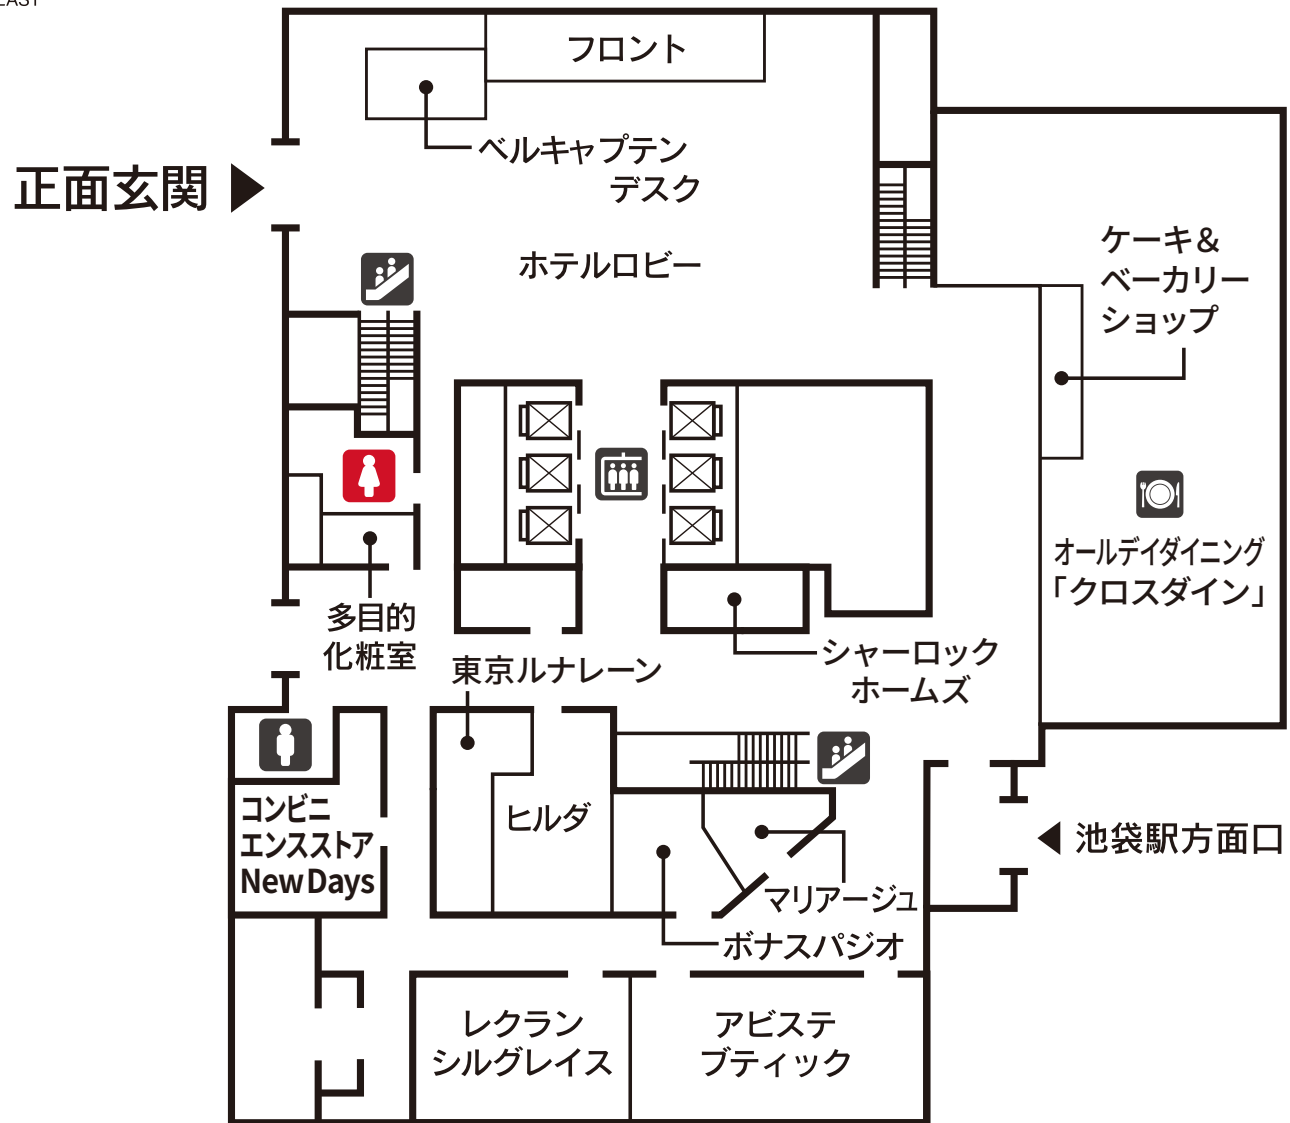

**HOTEL
METROPOLITAN**
TOKYO IKEBUKURO JR-EAST

女性用トイレ 男性用トイレ レストラン&バー エレベーター エスカレーター

FLOOR MAP

1F

**HOTEL
METROPOLITAN**
TOKYO IKEBUKURO JR-EAST

女性用トイレ 男性用トイレ レストラン&バー エレベーター エスカレーター

FLOOR MAP

2F

HOTEL METROPOLITAN

TOKYO IKEBUKURO JR-EAST

- 女性用トイレ
- 男性用トイレ
- レストラン&バー
- エレベーター
- エスカレーター

FLOOR MAP

3F

**HOTEL
METROPOLITAN**
TOKYO IKEBUKURO JR-EAST

女性用トイレ 男性用トイレ レストラン&バー エレベーター エスカレーター

FLOOR MAP

4F

HOTEL METROPOLITAN

TOKYO IKEBUKURO JR-EAST

FLOOR MAP

5F

FLOOR MAP

25F