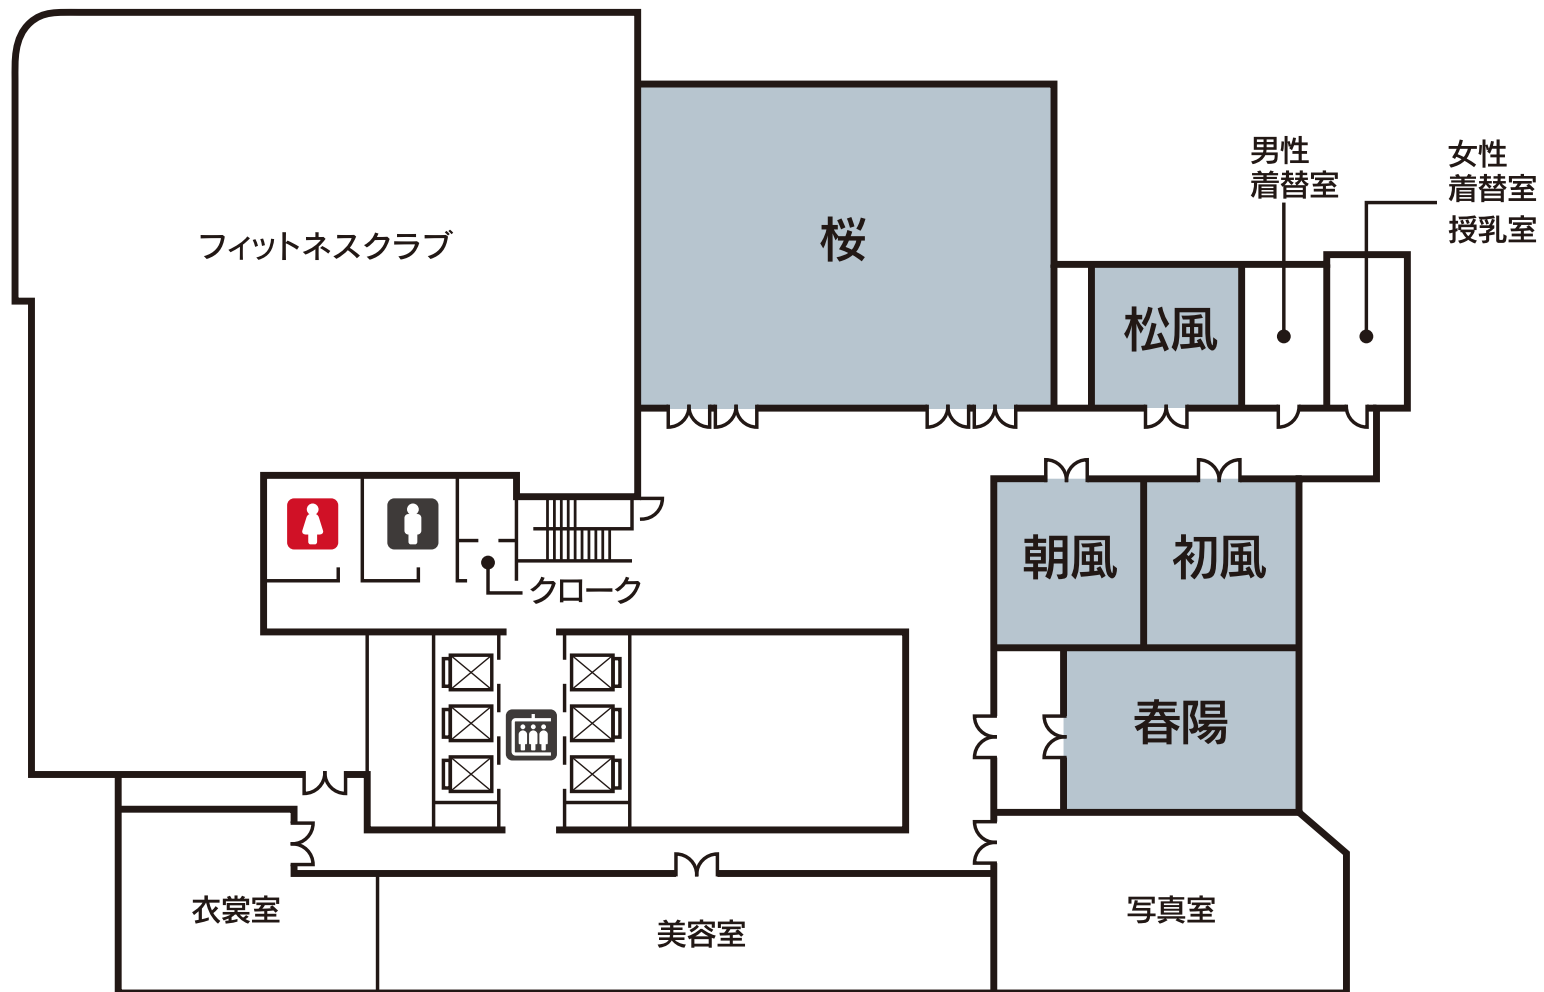

**HOTEL
METROPOLITAN**
TOKYO IKEBUKURO JR-EAST

女性用トイレ 男性用トイレ レストラン&バー エレベーター エスカレーター

FLOOR MAP

1F

**HOTEL
METROPOLITAN**
TOKYO IKEBUKURO JR-EAST

女性用トイレ 男性用トイレ レストラン&バー エレベーター エスカレーター

FLOOR MAP

2F

HOTEL METROPOLITAN

TOKYO IKEBUKURO JR-EAST

- 女性用トイレ
- 男性用トイレ
- レストラン&バー
- エレベーター
- エスカレーター

FLOOR MAP

3F

**HOTEL
METROPOLITAN**
TOKYO IKEBUKURO JR-EAST

女性用トイレ 男性用トイレ レストラン&バー エレベーター エスカレーター

FLOOR MAP

4F

HOTEL METROPOLITAN

TOKYO IKEBUKURO JR-EAST

FLOOR MAP

5F

FLOOR MAP

25F